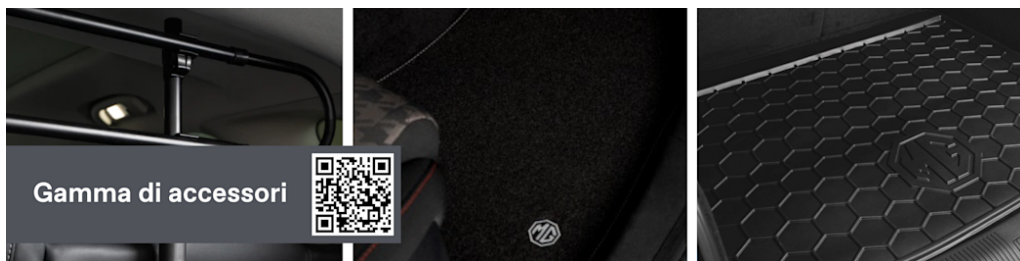

ACCESSORI E SERVIZI

Accessori

Numero d'articolo	Accessorio	Prezzo	
		senza montaggio	montaggio incluso
SAC1000188	Tappeti. Nero.	85.-	85.-
SAC1000648	Gancio di traino. Gancio di traino smontabile - Capacità di traino 500 kg, carico sulla sfera 50 kg.	700.-	1'187.-
SAC1000638	Set di cavi. 13 poli.	288.-	580.-
SAC1000868	Portapacchi da tetto.	375.-	375.-
ZM70-639700	Cofano da tetto. Thule Motion 3 L - Nero lucido.	800.-	865.-
ZM70-639800	Cofano da tetto. Thule Motion 3 XL - Nero lucido.	900.-	965.-
SAC1000098	Striscia decorativa del portellone. Coprimuso del portellone cromato.	119.-	119.-
SAC1000158	Griglia divisoria del bagagliaio.	190.-	190.-
ZM70-613701	Cofano da tetto. Thule Vector L - Nero metallizzato.	1'750.-	1'815.-
ZM70-732500	Portasci. Thule SnowPack Extender per fino a 5 paia di sci o 2 snowboard.	320.-	385.-
ZM70-924003	Portabiciclette. Thule VeloCompact - 2 biciclette.	630.-	695.-
ZM70-926002	Portabiciclette. Thule VeloCompact - 3 biciclette.	730.-	795.-
ZM70-938000	Portabiciclette. Thule VeloSpace XT - 2 biciclette.	830.-	895.-
ZM70-933100	Portabiciclette. Thule EasyFold XT - 2 biciclette.	950.-	1'015.-
ZM70-934100	Portabiciclette. Thule EasyFold XT - 3 biciclette.	1'099.-	1'164.-
SAC1000048	Tappeti Gomma Nero.	104.-	104.-
99633-ADB008ASB	Cavo di ricarica ICCU. Edizione svizzera - Per prese domestiche.	499.-	499.-
55940-ADB01CH	Kit di sicurezza.	39.-	39.-
99632-ADB013ACHK	Cavo di ricarica MODE-3 9 borsa di lusso. ECONNECT ASTARA M3T2 3 fasi 32A 5 m + borsa di lusso.	324.-	324.-
SAC1001068	Set di bulloni per ruote con blocco. Set di bulloni antifurto per cerchi in lega leggera.	65.-	65.-

Gli accessori sono disponibili con e senza montaggio – si prega di osservare i prezzi indicati. Prezzi per ruote invernali complete montaggio escluso. È possibile accedere all'intero catalogo degli accessori con i prezzi attuali tramite il codice QR.

Alcune delle immagini dei prodotti mostrate sono solo a scopo illustrativo e soggette a modifiche senza preavviso. Per ulteriori informazioni o domande, contattare il proprio concessionario. Tutti i prezzi indicati sono in franchi svizzeri, IVA inclusa, e rappresentano un prezzo consigliato non vincolante presso i concessionari aderenti. Nota sui tipi di motorizzazione (abbreviazioni nella tabella): BEV = veicolo totalmente elettrico, PHEV = ibrido plug-in, MHEV = mild hybrid, ICE = veicolo con motore a combustione.