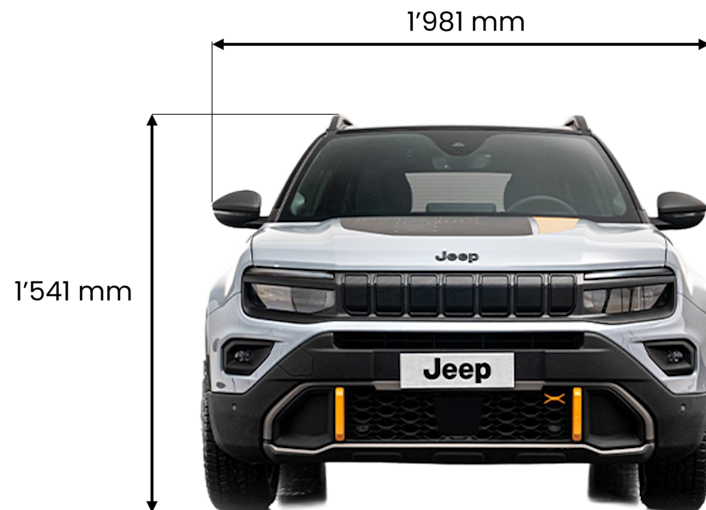

ABMESSUNGEN UND GEWICHT

Abmessungen

Länge (mm)	4'084	4'088	4'084
Breite mit Seitenspiegel (mm)		1'981	
Breite mit eingeklappten Seitenspiegeln (mm)		1'808	
Höhe (mm)	1'536	1'541	1'527
Radstand (mm)	2'557	2'563	2'562
Wendekreis (m)		10,50	
Bodenfreiheit (mm)	201	210	200
Wattiefe (mm)	230	400	230
Böschungswinkel vorne (°)	20	22	20
Rampenwinkel (°)	20	21	20
Böschungswinkel hinten (°)	34	35	32

e-Hybrid 110 PS DCT6

e-Hybrid 145 PS DCT6 4xe

Elektro 51 kWh 156 PS