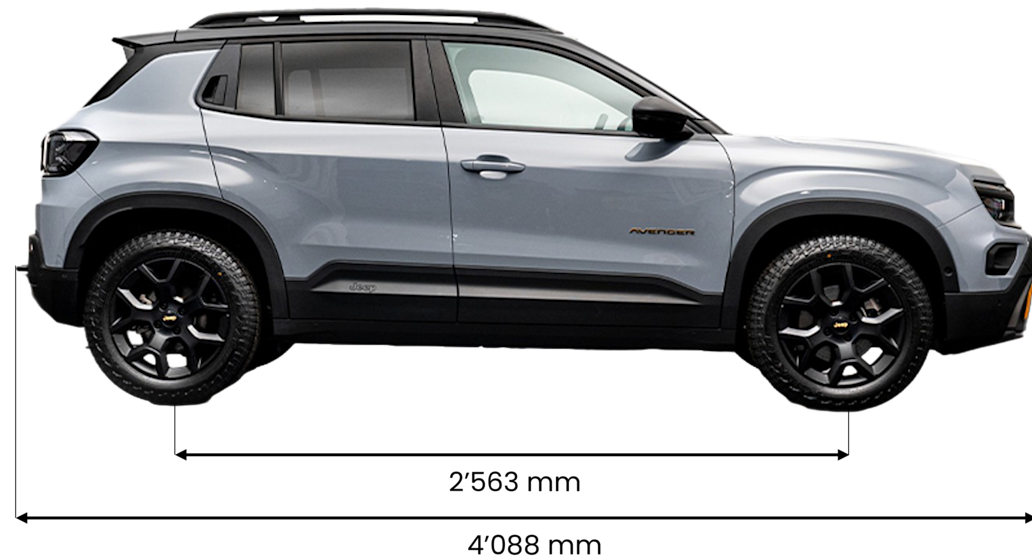

ABMESSUNGEN UND GEWICHT

Abmessungen

Länge (mm)	4'084	4'088	4'084
Breite mit Seitenspiegel (mm)		1'981	
Breite mit eingeklappten Seitenspiegeln (mm)		1'808	
Höhe (mm)	1'536	1'541	1'527
Radstand (mm)	2'557	2'563	2'562
Wendekreis (m)		10,50	
Bodenfreiheit (mm)	201	210	200
Wattiefe (mm)	230	400	230
Böschungswinkel vorne (°)	20	22	20
Rampenwinkel (°)	20	21	20
Böschungswinkel hinten (°)	34	35	32

e-Hybrid 110 PS DCT6

e-Hybrid 145 PS DCT6 4xe

Elektro 51 kWh 156 PS