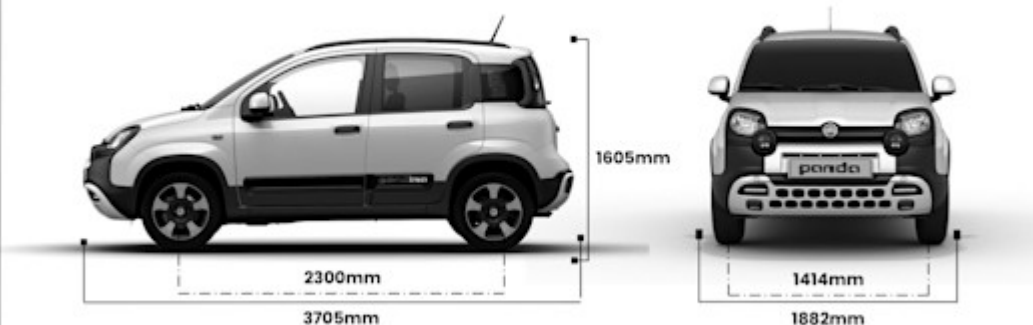

DIMENSIONI E PESO

1.0i Hybrid 65 cv MT

Dimensioni

Lunghezza Urban look/Cross Look (mm)	
Altezza (mm)	
Altezza (mm)	
Larghezza (con specchietti) (mm)	
Passo (mm)	
Raggio di sterzata (m)	
Carreggiata anteriore/posteriore (mm)	

Pop/Icon: 3686, Cross: 3705

1'605

Pop/Icon: 1551, Cross: 1605

1'882

2'300

9,30

Pop/Icon: 1409/1407, Cross: 1414/1408

POP & ICON

CROSS