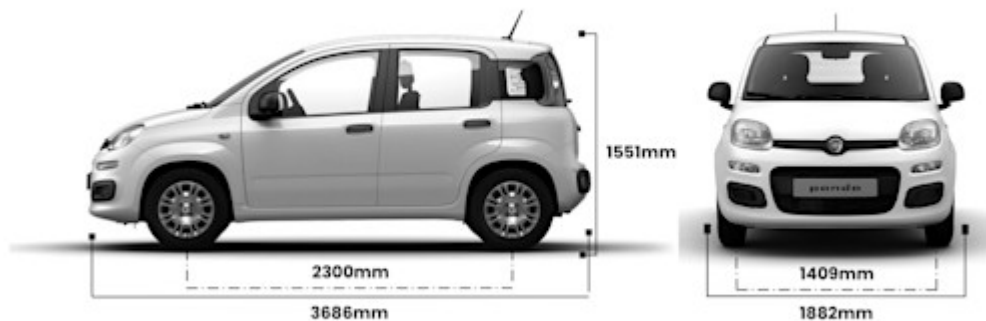

DIMENSIONI E PESO

1.0i Hybrid 65 cv MT

Dimensioni

Lunghezza Urban look/Cross Look (mm)	
Altezza (mm)	
Altezza (mm)	
Larghezza (con specchietti) (mm)	
Passo (mm)	
Raggio di sterzata (m)	
Carreggiata anteriore/posteriore (mm)	

Pop/Icon: 3686, Cross: 3705

1'605

Pop/Icon: 1551, Cross: 1605

1'882

2'300

9,30

Pop/Icon: 1409/1407, Cross: 1414/1408

POP & ICON